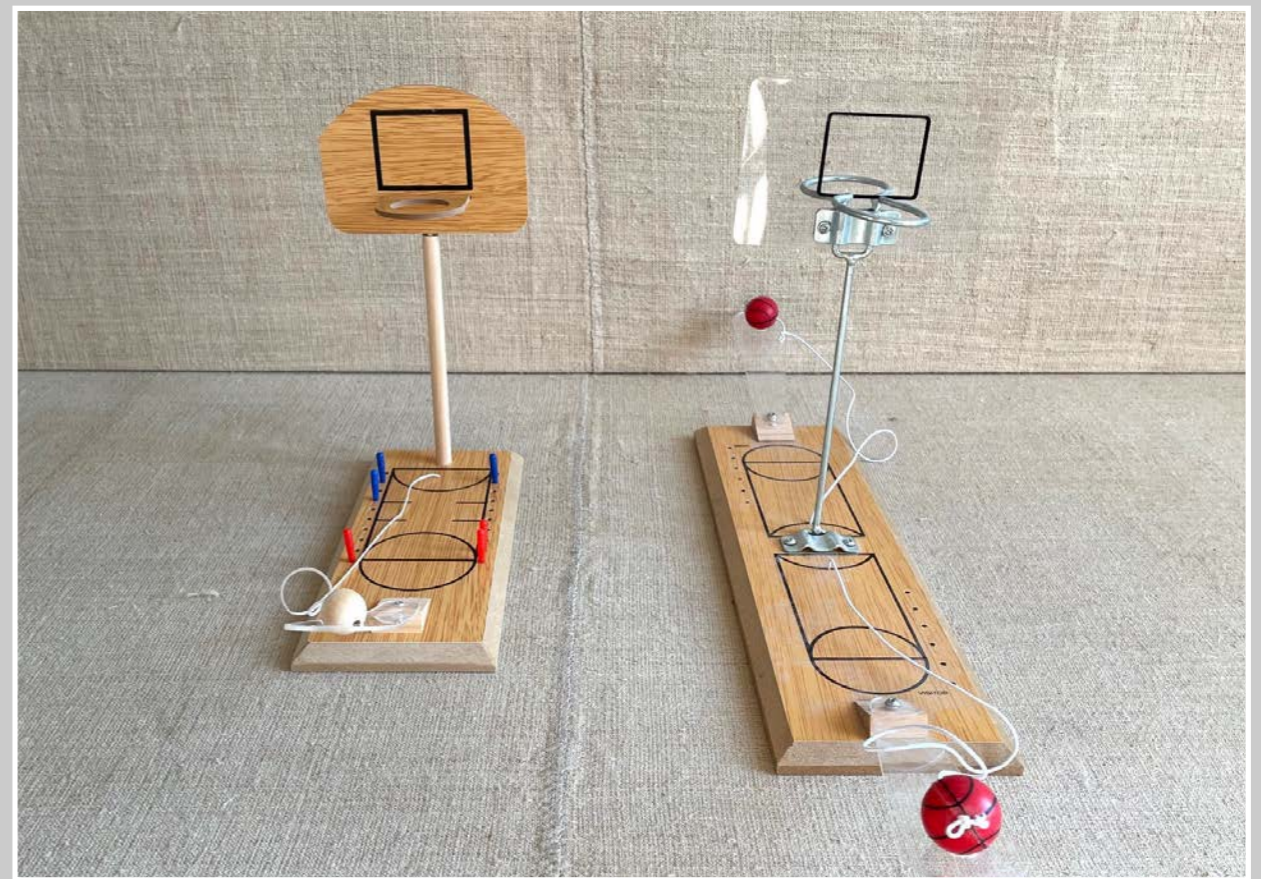

ANNAFFIATOIO ELEFANTE

SET GIARDINAGGIO

CALCETTO LEGNO
31 x 51 cm

CARRIOLA LEGNO

CARRELLI LEGNO GATTO-UCCELLINI
GATTO 24X 25 X H 18 cm- UCCELLINI 30 X H 52 cm

GIOCHINI BASKET LEGNO

WALKMAN

CUFFIE

CUFFIA

CUFFIE CONTENITORE CD

CUFFIE

NINTENDO DS

PATTINI E MAZZA DA BASEBALL

VIDEOGAMES VINTAGE da 10,5 x 6 a 9,5 x 19

CARRELLINO LEGNO 51 X 36 X H. 27 CM

MACCHININA