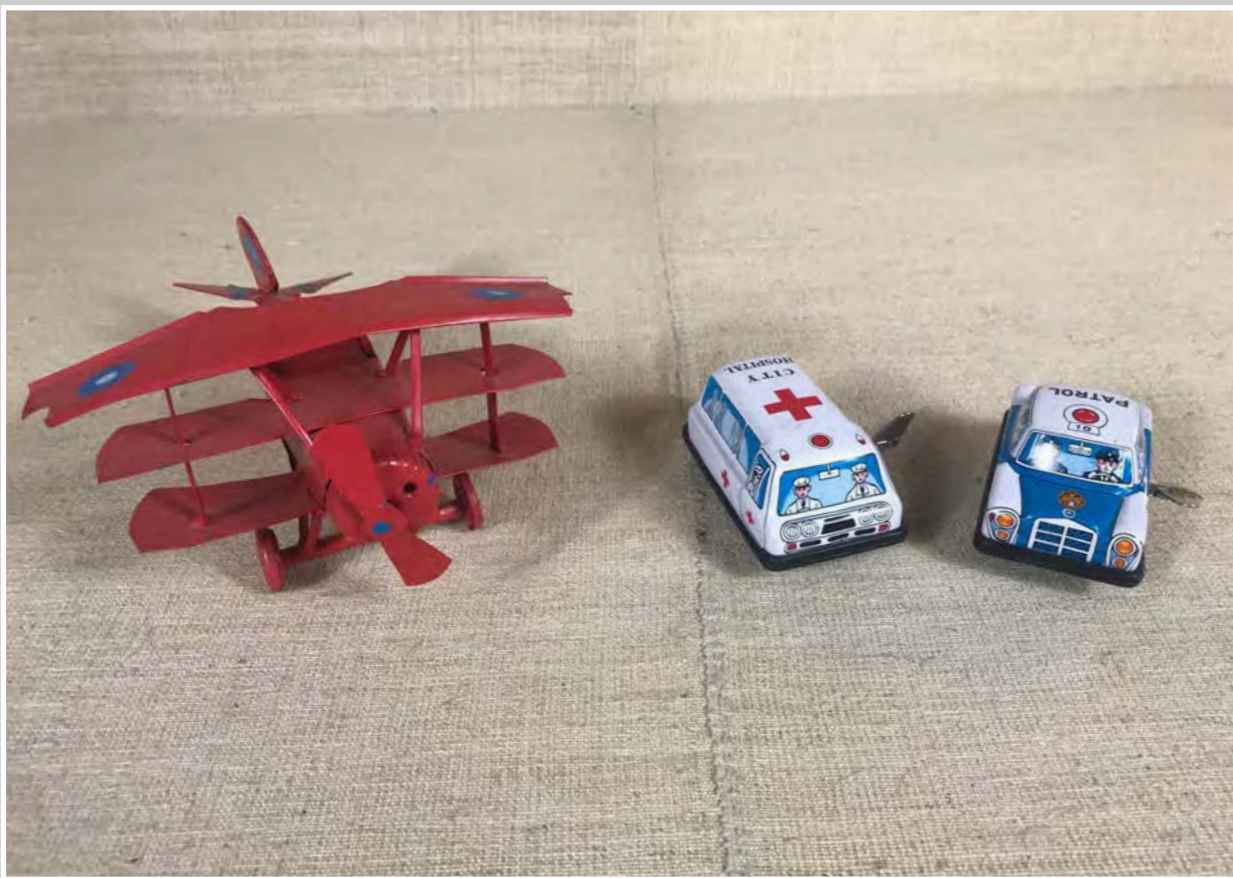

PULMINO HIPPIE VOLKSWAGEN

MACCHININE LATTA

VESPA

VESPE IN LATTA

MACCHININA SURF

MODELLINO 500
20 cm

UFO E ROBOTINO

ROBOT